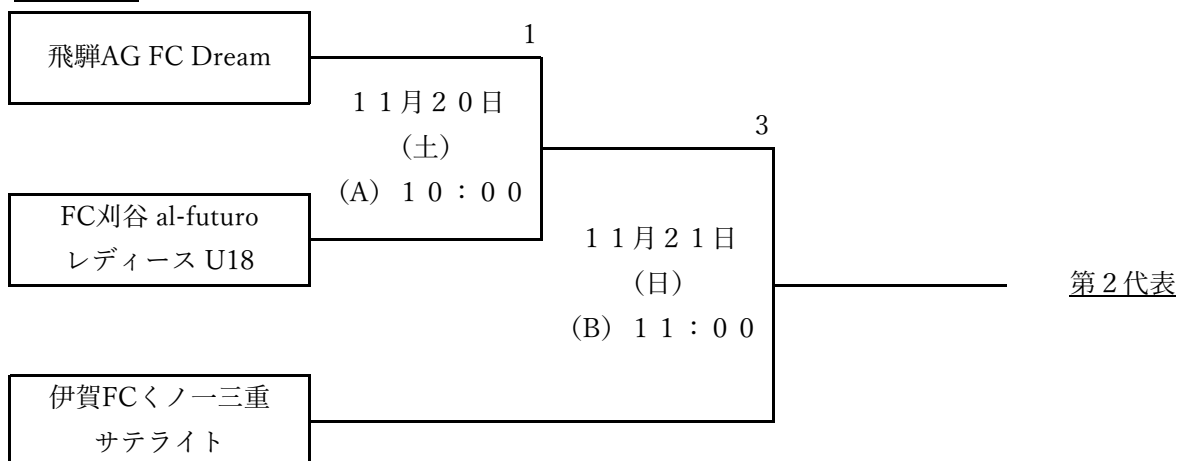

第1回日本クラブユース女子サッカーチャレンジカップ (U-18)
東海予選 組合せ日程

1回戦 準決勝

Aブロック

Bブロック

会場

- (A)メイハンフィールド (名張市)
- (B) 上野運動公園競技場 (伊賀市)

第1代表・第2代表は、1月8日から開催される第1回日本クラブユース女子サッカーチャレンジカップ (U-18) 全国大会に出場する権利を得る。