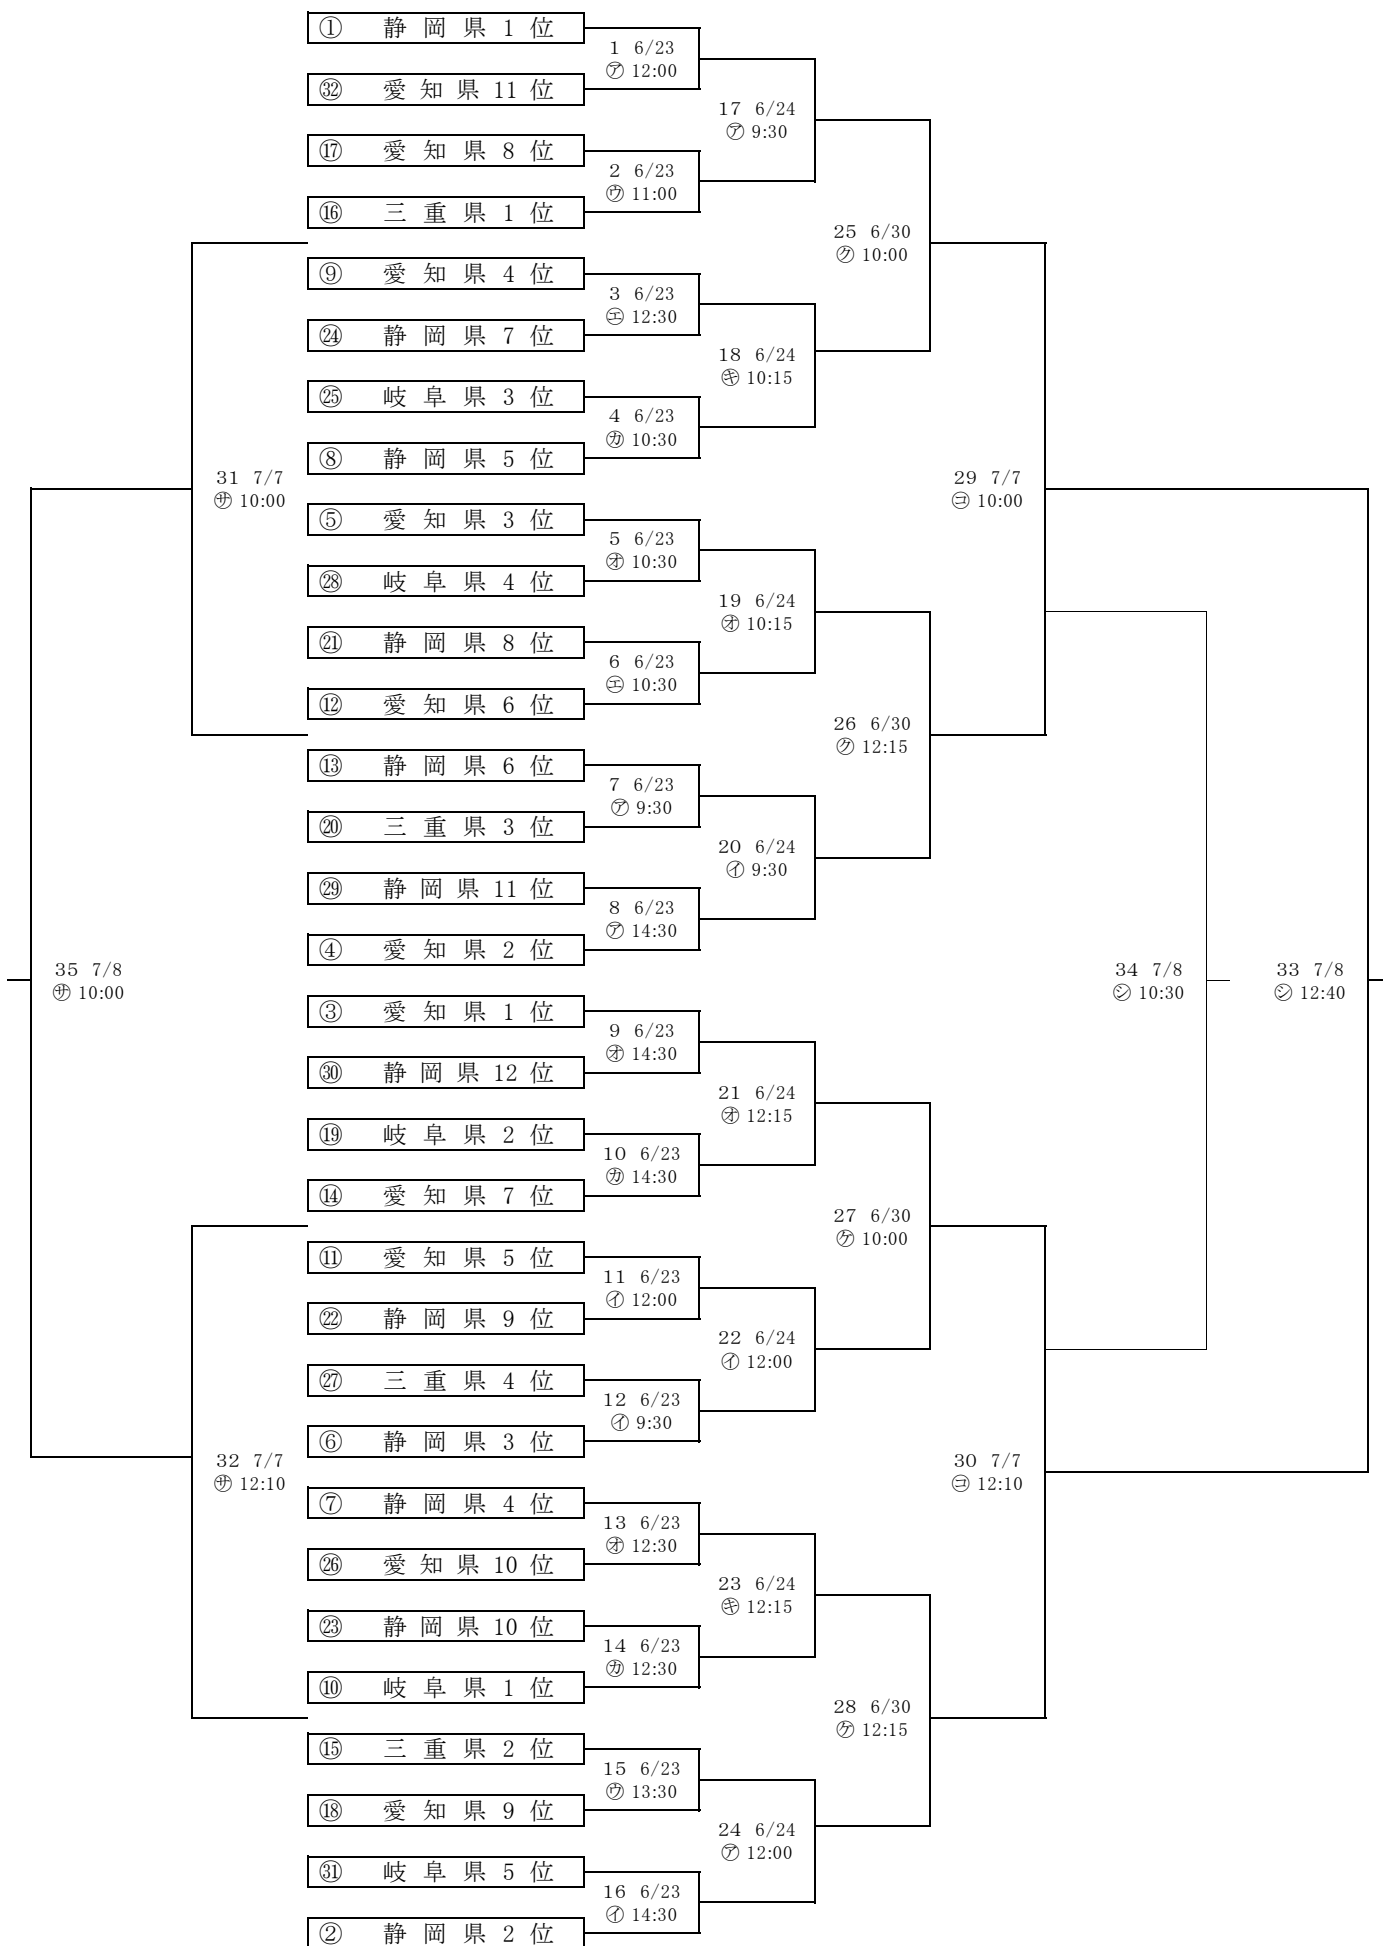

パロマカップ 第33回 日本クラブユースサッカー選手権(U-15)大会東海大会組み合わせ

会場	6月23日・24日		6月30日	7月7日・8日
	⑭ 三重交通Gスポーツの杜鈴鹿メインG	⑮ 関市中池公園多目的広場	⑯ 竜洋スポーツ公園サッカー場	⑰ 名古屋市港サッカー場
⑱ 三重交通Gスポーツの杜鈴鹿第3G	⑲ 関市中池公園グリーンフィールド	⑳ 磐田市安久路公園多目的グラウンド	㉑ みよし市旭グラウンド	
㉒ 伊勢フットボールヴィレッジAピッチ	㉓ 岐阜市長良川球技メドウ		㉔ パロマ瑞穂北陸上競技場	
	㉕ 岐阜市メモリアルセンター長良川競技場		14:30～表彰式及び閉会式	