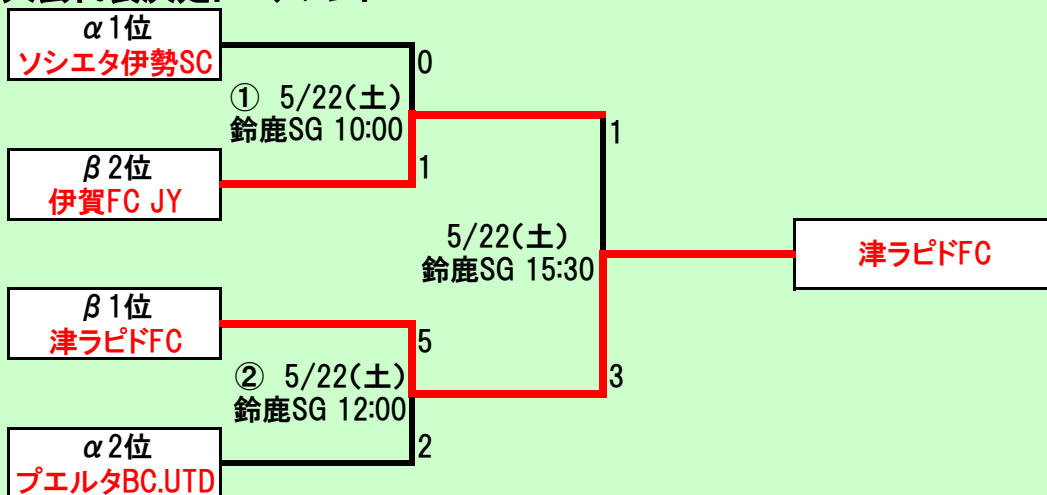

2010年度 第25回日本クラブユースサッカー選手権U15三重県大会

県大会リーグ(会場:全て伊勢朝熊人工芝Bピッチ)

αリーグ	α1 前年1位 ソシエタ伊勢SC	α2 Aブロック1位 FC松阪JY	α3 Bブロック1位 プエルタBC.UTD	α4 2位代表 名張FCテコス	勝	負	分	勝点	得点	失点	得失点差	順位
α1 前年1位 ソシエタ伊勢SC		2 - 2 △	2 - 0 ○	6 - 0 ○	2	0	1	7	10	2	8	1
α2 Aブロック1位 FC松阪JY	4/24 10:00 2 - 2 △		1 - 2 ●	5 - 3 ○	1	1	1	4	8	7	1	3
α3 Bブロック1位 プエルタBC.UTD	5/1 10:00 0 - 2 ●	5/5 13:00 2 - 1 ○		2 - 0 ○	2	1	0	6	4	3	1	2
α4 2位代表 名張FCテコス	5/5 10:00 0 - 6 ●	5/1 13:00 3 - 5 ●	4/24 13:00 0 - 2 ●		0	3	0	0	3	13	▲10	4

βリーグ	β1 前年2位 伊賀FC JY	β2 前年3位 津ラピドFC	β3 Cブロック1位 FC.VOLARE	β4 Dブロック1位 FC桑名	勝	負	引分	勝点	得点	失点	得失点差	順位
β1 前年2位 伊賀FC JY		5 - 7 ●	3 - 2 ○	4 - 1 ○	2	1	0	6	12	10	2	2
β2 前年3位 津ラピドFC	4/24 11:30 7 - 5 ○		5 - 0 ○	3 - 1 ○	3	0	0	9	15	6	9	1
β3 Cブロック1位 FC.VOLARE	5/1 11:30 2 - 3 ●	5/5 14:30 0 - 5 ●		0 - 1 ●	0	3	0	0	2	9	▲7	4
β4 Dブロック1位 FC桑名	5/5 11:30 1 - 4 ●	5/1 14:30 1 - 3 ●	4/24 14:30 1 - 0 ○		1	2	0	3	3	7	▲4	3

県大会代表決定トーナメント

三重県第1代表	FC四日市
三重県第2代表	津ラピドFC
三重県第3代表	伊賀FC JY
3位(抽選)	プエルタBC.UTD
4位(抽選)	ソシエタ伊勢SC