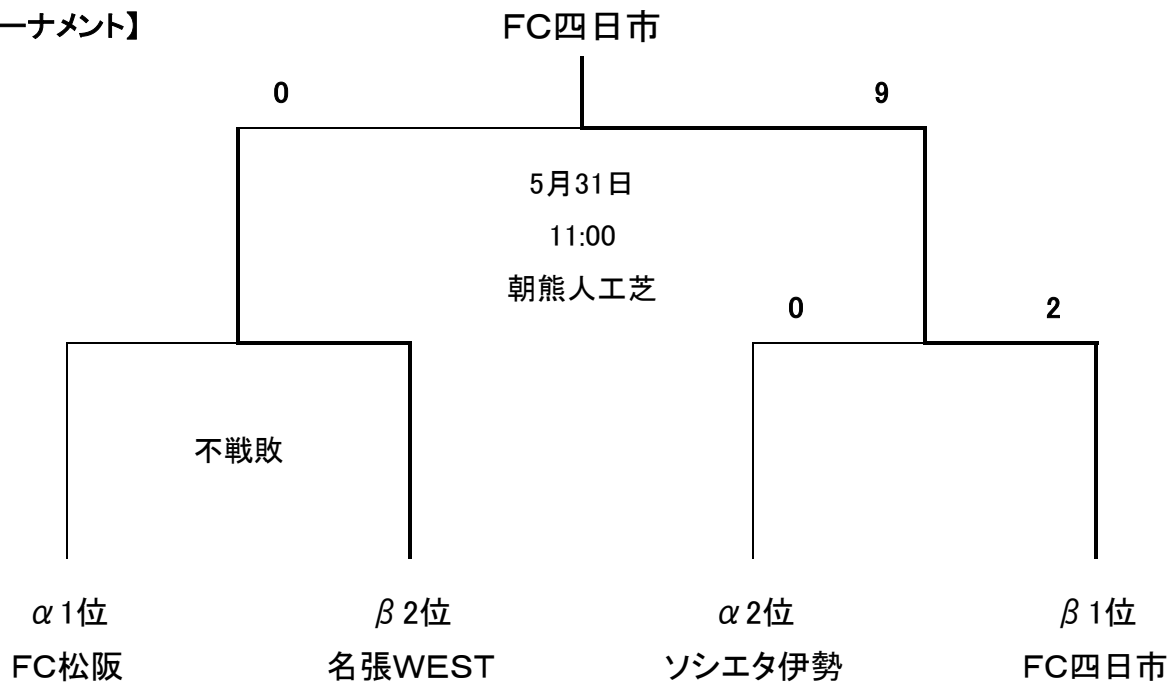

第23回日本クラブユースサッカー選手権(U-15)三重県大会

【2次リーグ】

αブロック	A1	B1	C2	勝点	得点	失点	得失点差	順位
ヴォラーレ	/	○ 3-1	× 1-8	3	4	9	-5	3
ソシエタ伊勢	× 1-3	/	○ 3-2	3	4	5	-1	2
FC松阪	○ 8-1	× 2-3	/	3	10	4	6	1

βブロック	A2	B2	C1	勝点	得点	失点	得失点差	順位
FC桑名	/	× 0-2	× 0-8	0	0	10	-10	3
名張WEST	○ 2-0	/	× 0-4	3	2	4	-2	2
FC四日市	○ 8-0	○ 4-0	/	6	12	0	12	1

【決勝トーナメント】

【1次リーグ】

第23回日本クラブユースサッカー選手権(U-15)三重県大会

Aブロック	FCこもの	FC桑名	名張FCテコス	ヴォラーレ	勝点	得点	失点	得失点差	順位
FCこもの		0-7	5-0	3-8	3	8	15	-7	3
FC桑名	7-0		10-0	1-3	6	18	3	15	2
名張FCテコス	0-5	0-10		0-8	0	0	23	-23	4
ヴォラーレ	8-3	3-1	8-0		9	19	4	15	1